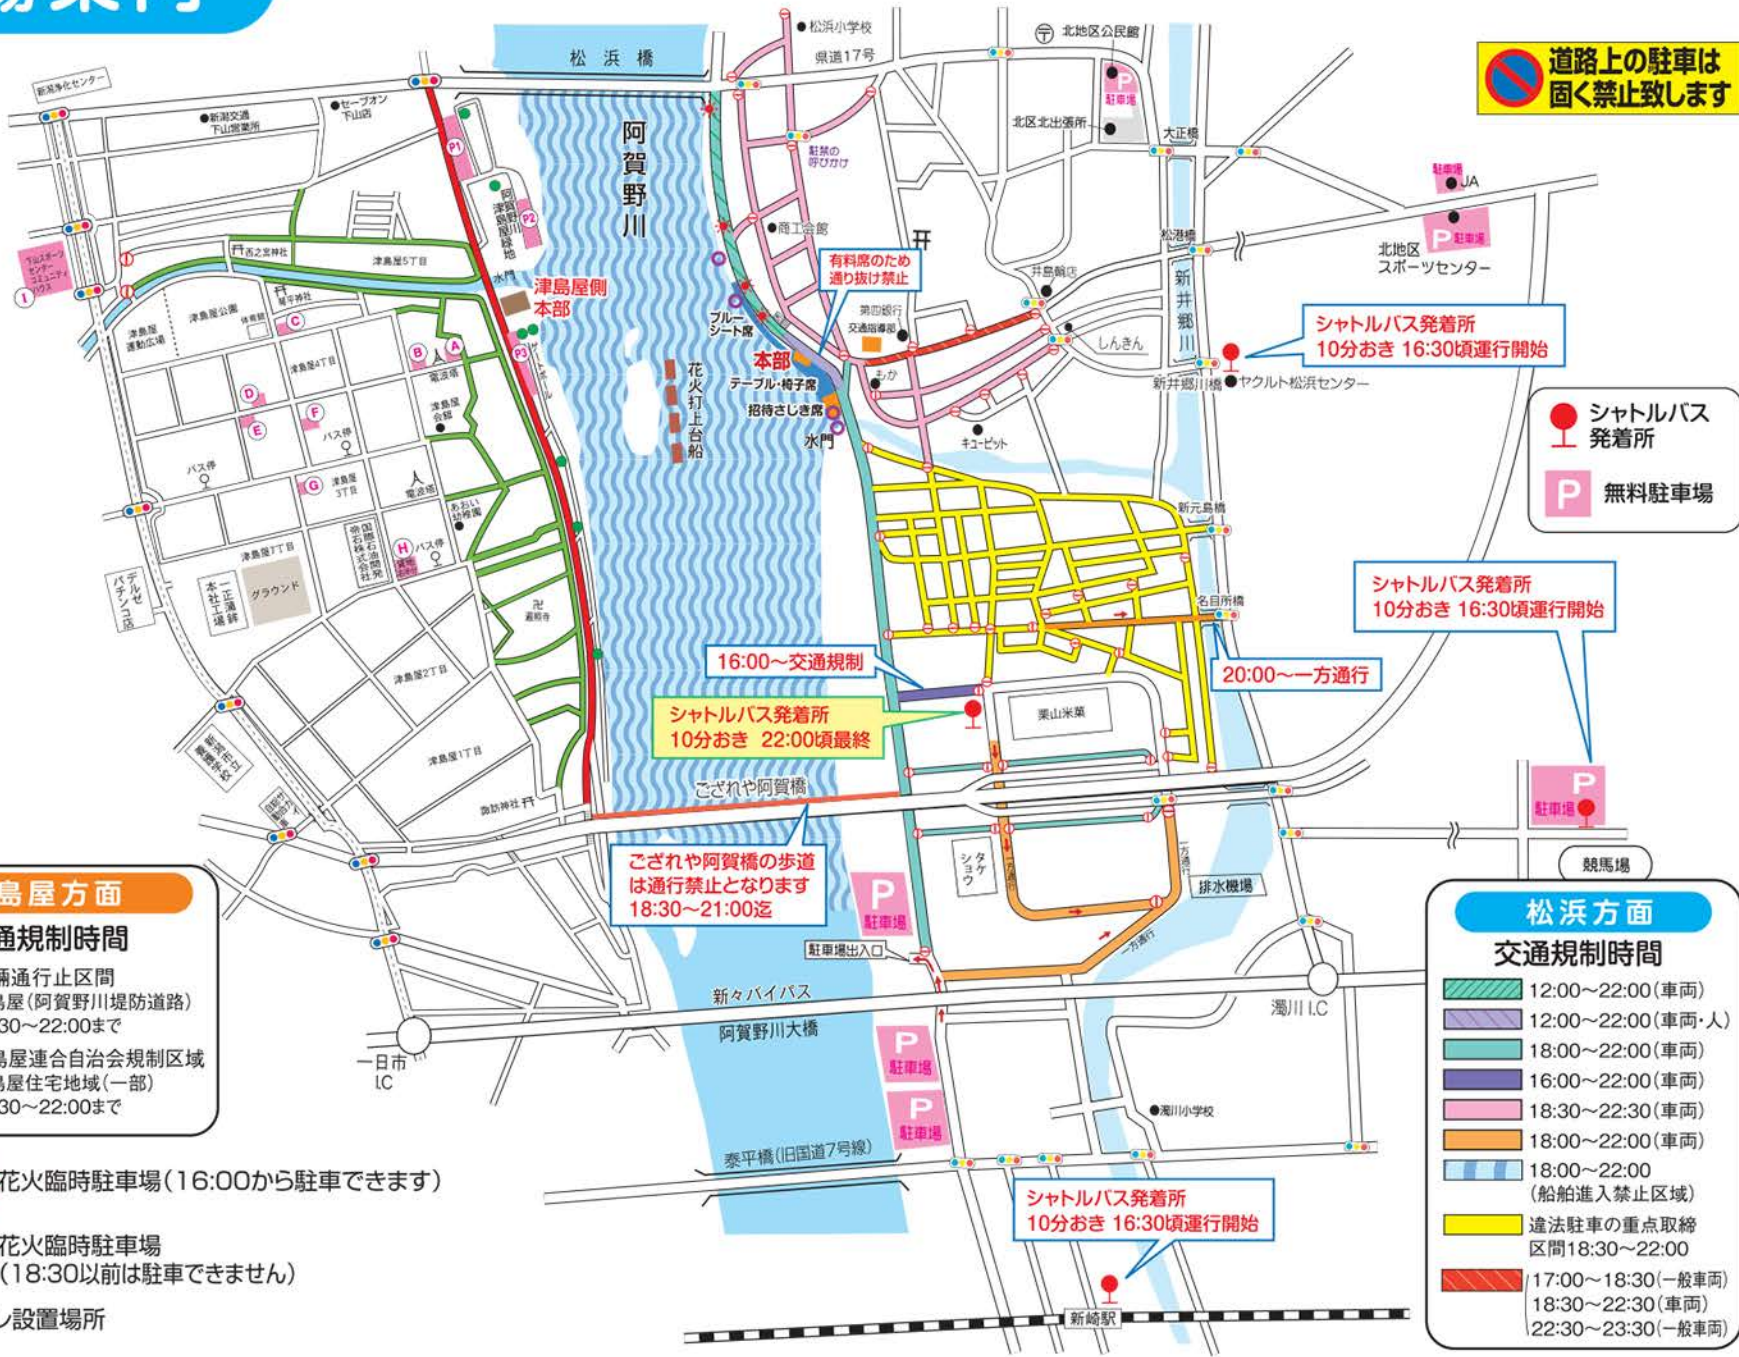

# 会場案内

津島屋側のPは変更される場合があります。

**道路上の駐車は固く禁止致します**

**津島屋方面**

**交通規制時間**

- 車輛通行止区域  
津島屋(阿賀野川堤防道路)  
18:30~22:00まで
- 津島屋連合自治会規制区域  
津島屋住宅地域(一部)  
18:30~22:00まで

- P1 ~ P3** 花火臨時駐車場(16:00から駐車できます)
- A ~ I** 花火臨時駐車場(18:30以前は駐車できません)
- はトイレ設置場所

**松浜方面**

**交通規制時間**

- 12:00~22:00(車両)
- 12:00~22:00(車両・人)
- 18:00~22:00(車両)
- 16:00~22:00(車両)
- 18:30~22:30(車両)
- 18:00~22:00(車両)
- 18:00~22:00(船舶進入禁止区域)
- 違法駐車重点取締区間18:30~22:00
- 17:00~18:30(一般車両)
- 18:30~22:30(車両)
- 22:30~23:30(一般車両)

シャトルバス発着所  
10分おき 16:30頃運行開始

● シャトルバス発着所  
P 無料駐車場

シャトルバス発着所  
10分おき 16:30頃運行開始

16:00~交通規制

シャトルバス発着所  
10分おき 22:00頃最終

20:00~一方通行

ござれや阿賀橋の歩道は通行禁止となります  
18:30~21:00迄

シャトルバス発着所  
10分おき 16:30頃運行開始