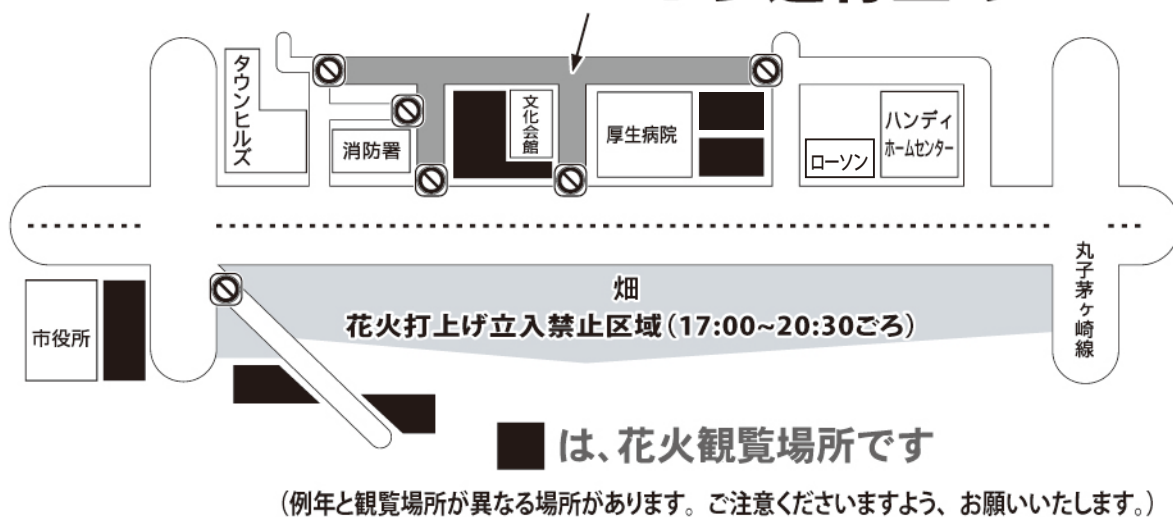

規制区域と花火観覧場所のご案内

花火大会当日は、関係者車両以外は通行できない場合があります。ご迷惑おかけ致します。

13:00~21:30ごろ 通行止め

楽しい花火大会にするためにご協力お願いします

- 会場周辺の路上駐車、商業施設への駐車は迷惑になりますので、絶対にしないでください。
- 商業施設内、商業施設駐車場での観覧は迷惑になりますので絶対にしないでください。
- 警備員の指示があった場合、その指示に従ってください。
- お子さま連れの方は、迷子に注意してください。
- 会場周辺のドローンの持込・使用は禁止します。
- 観覧場所および会場周辺では、花火の燃えカスなどが風の影響によって飛散することがありますので、ご注意ください。タオルや眼鏡を身に付ける等、飛散物への準備対応にご協力をお願いします。
- ゴミは指定のゴミ箱に捨てるか、お持ち帰りください。
- 観覧場所の場所取りには制限があります。次の時間内は場所取りができませんので、ご協力をお願いいたします。
 - ・綾瀬市文化センター駐車場（あやせ大納涼祭会場） 当日 19時まで
 - ・その他の観覧場所 当日 8時まで