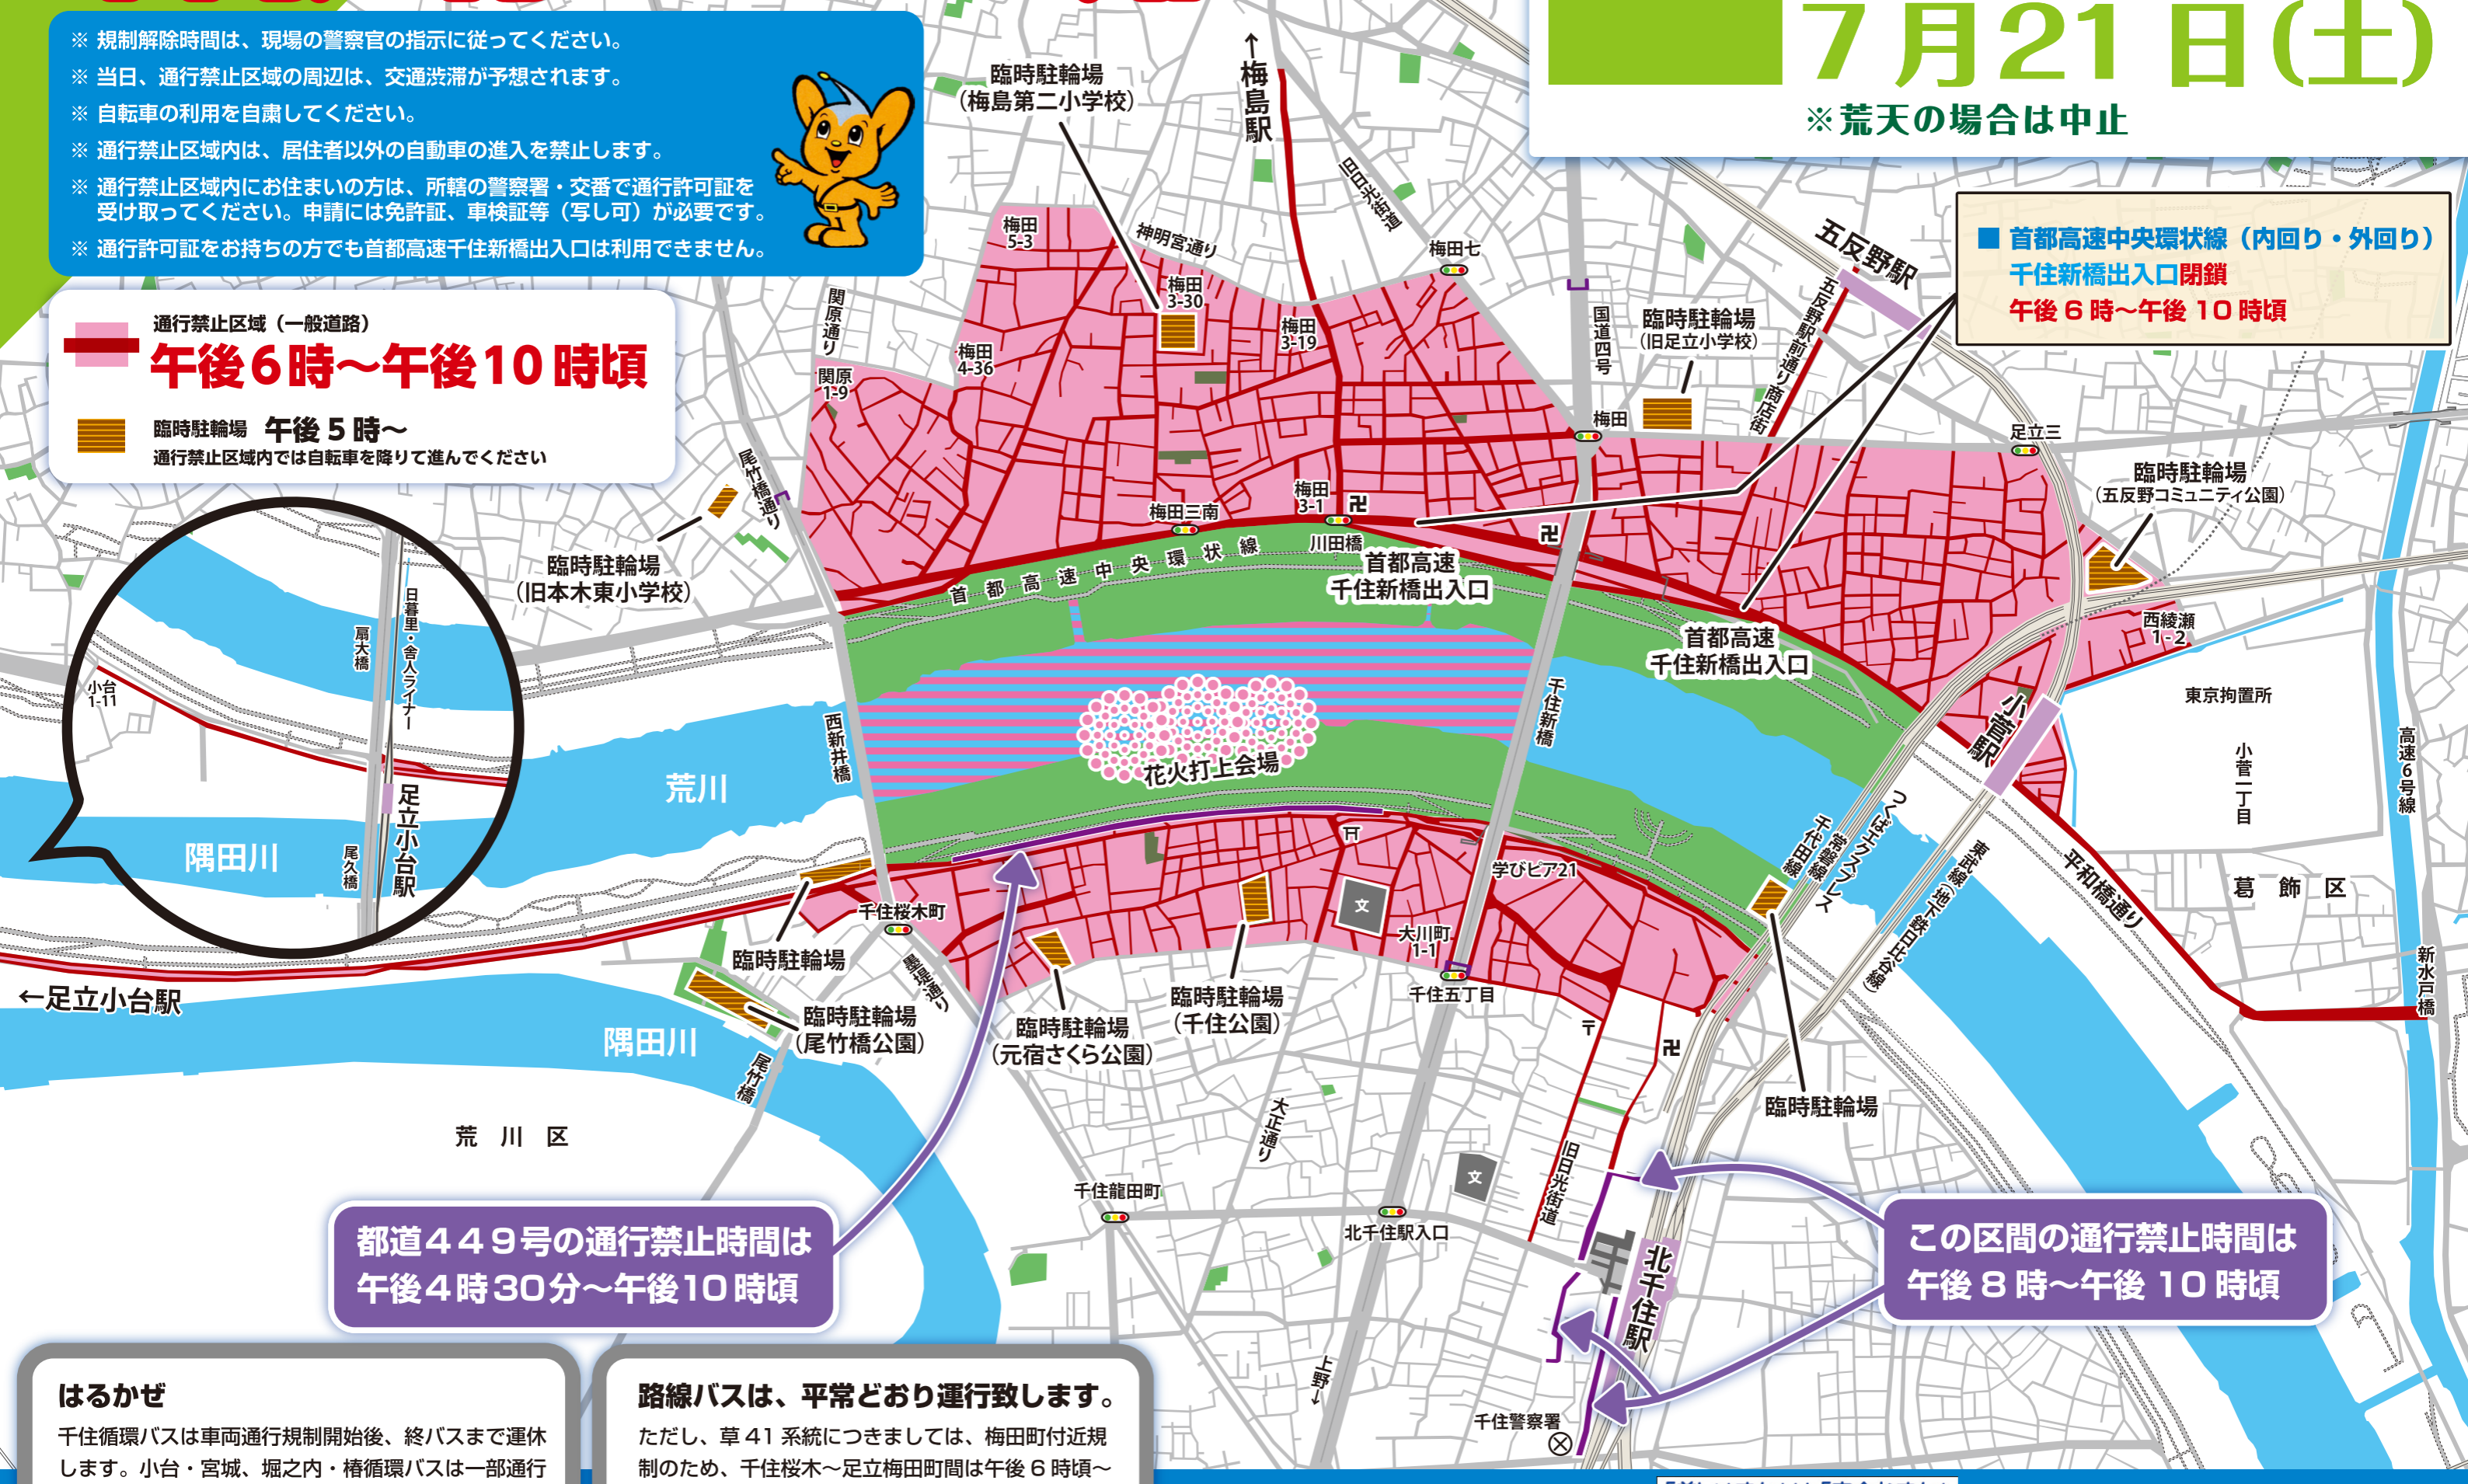

## 7月21日(土)

※ 荒天の場合は中止

- ※ 規制解除時間は、現場の警察官の指示に従ってください。
- ※ 当日、通行禁止区域の周辺は、交通渋滞が予想されます。
- ※ 自転車の利用を自粛してください。
- ※ 通行禁止区域内は、居住者以外の自動車の進入を禁止します。
- ※ 通行禁止区域内にお住まいの方は、所轄の警察署・交番で通行許可証を受け取ってください。申請には免許証、車検証等（写し可）が必要です。
- ※ 通行許可証をお持ちの方でも首都高速千住新橋出入口は利用できません。

通行禁止区域（一般道路）  
**午後6時～午後10時頃**

臨時駐輪場 午後5時～  
 通行禁止区域内では自転車を降りて進んでください

■ 首都高速中央環状線（内回り・外回り）  
 千住新橋出入口閉鎖  
 午後6時～午後10時頃

都道449号の通行禁止時間は  
 午後4時30分～午後10時頃

この区間の通行禁止時間は  
 午後8時～午後10時頃

**はるかぜ**  
 千住循環バスは車両通行規制開始後、終バスまで運休します。小台・宮城、堀之内・椿循環バスは一部通行規制内のため、迂回して運行致します。詳しくは停留所または車内のお知らせをご覧ください。

**路線バスは、平常どおり運行致します。**  
 ただし、草41系統につきましては、梅田町付近規制のため、千住桜木～足立梅田間は午後6時頃～午後10時頃まで運休します。  
 ※千住桜木～浅草寿町間を折り返し運転致します。