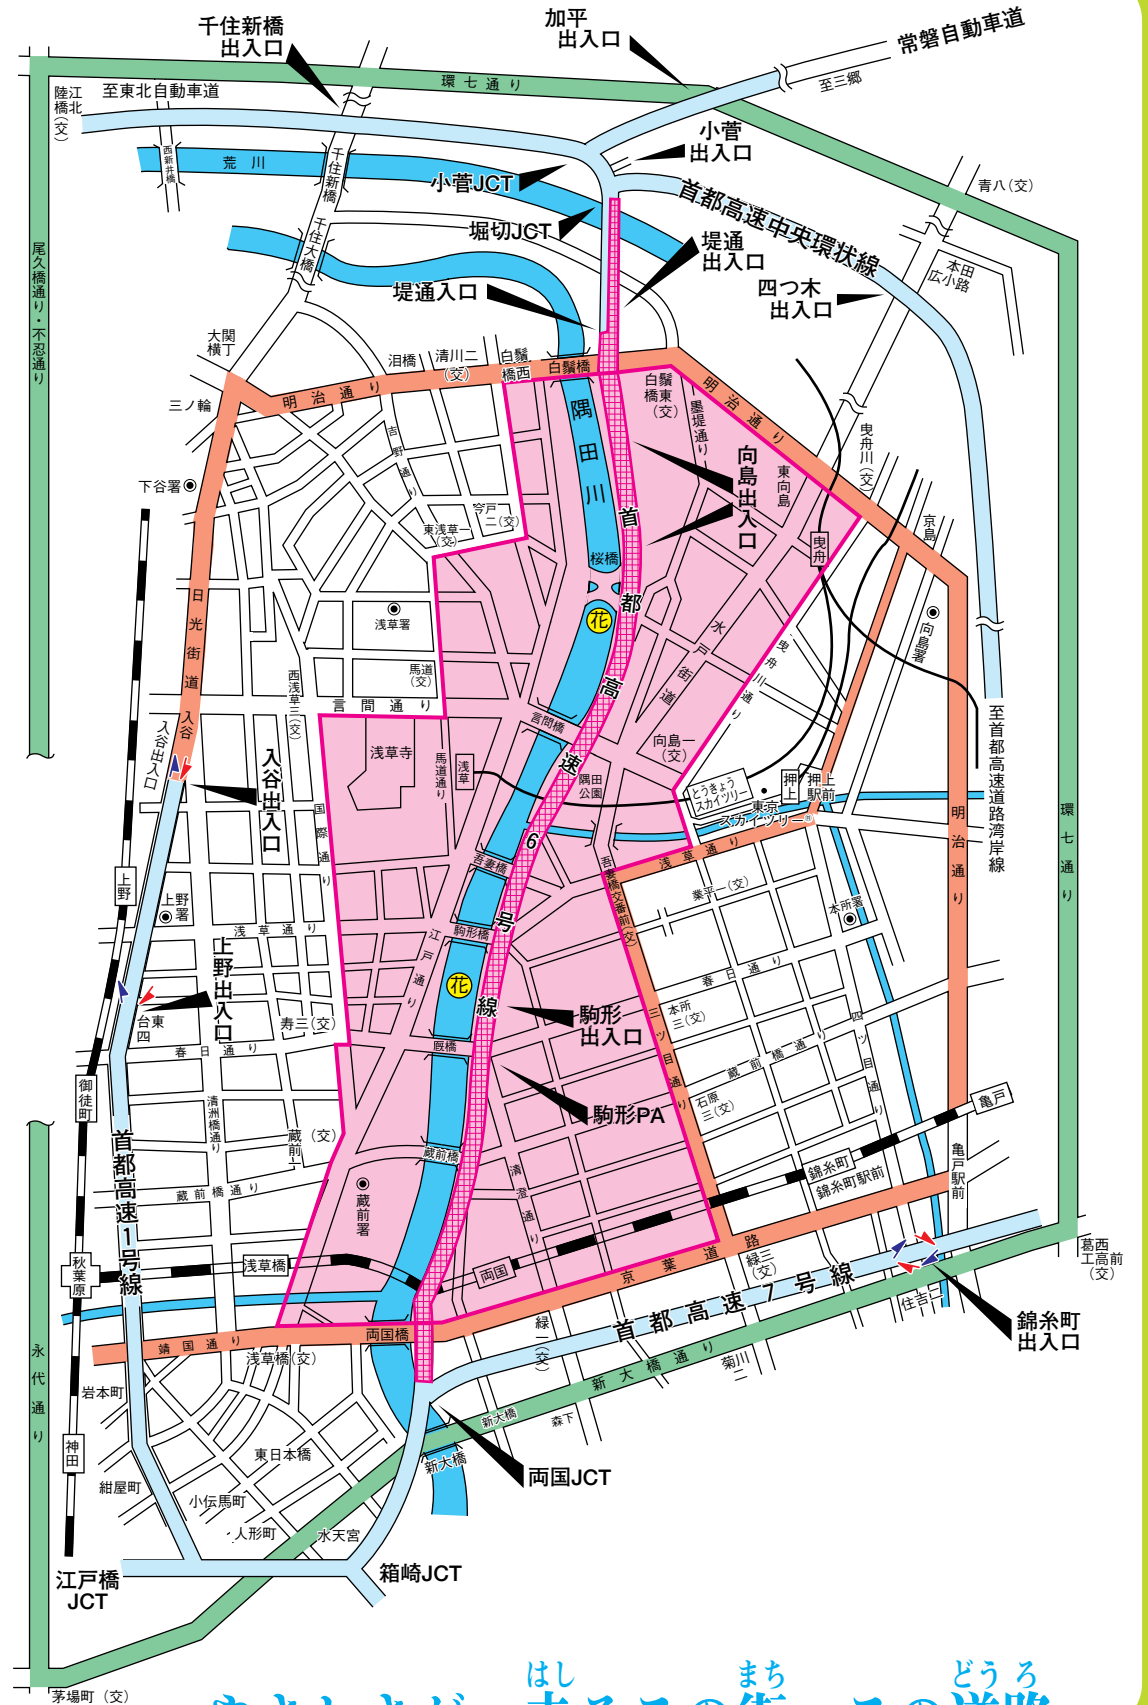

隅田川花火大会に伴う 車両通行止め のお知らせ

平成28年

7月30日(土)

荒天で実施できない場合は、中止となります。

規制解除時間は、現場の警察官の指示に従ってください。

○ 当日、通行禁止区域の周辺道路は交通混雑が予想されます。自動車の利用を自粛してください。

○ 一般道路

花火大会会場周辺
右図「通行禁止区域」のとおり

午後6時00分～午後9時30分頃

○ 首都高速6号向島線（上下線）

| | |
|-----------------------------------|----------------------|
| 上り線 堀切JCT → 両国JCT | 午後6時30分～ 午後8時45分頃 |
| 下り線 両国JCT → 堤通出口 | 午後6時50分～ 午後8時45分頃 |
| 駒形・向島出入口閉鎖 | 午後6時00分～ 午後9時30分頃 |
| 堤通出入口（上り）閉鎖 | 午後6時30分～ 午後8時45分頃 |
| 駒形PA閉鎖 (PA閉鎖時間帯はPAをご利用いただけません) | 午後6時00分～ 午後9時00分頃 |

隅田川花火大会に伴う首都高速道路う回案内図

【う回のご案内】

○三郷・川口方向から都心方向へ行かれる方は、

- 堀切JCT→葛西JCT→有明JCT→芝浦JCT
- 堀切JCT→葛西JCT→辰巳JCT→箱崎JCT→江戸橋JCT
- 江北JCT→板橋JCT→竹橋JCT

○都心から三郷・川口方向へ行かれる方は、

- 芝浦JCT→有明JCT→辰巳JCT→葛西JCT→堀切JCT
- 竹橋JCT→板橋JCT→江北JCT

～交通安全標語～

「知ってるよ いつもの道でも みぎ ひだり」
「許しません 飲んで乗る人 飲ます人」