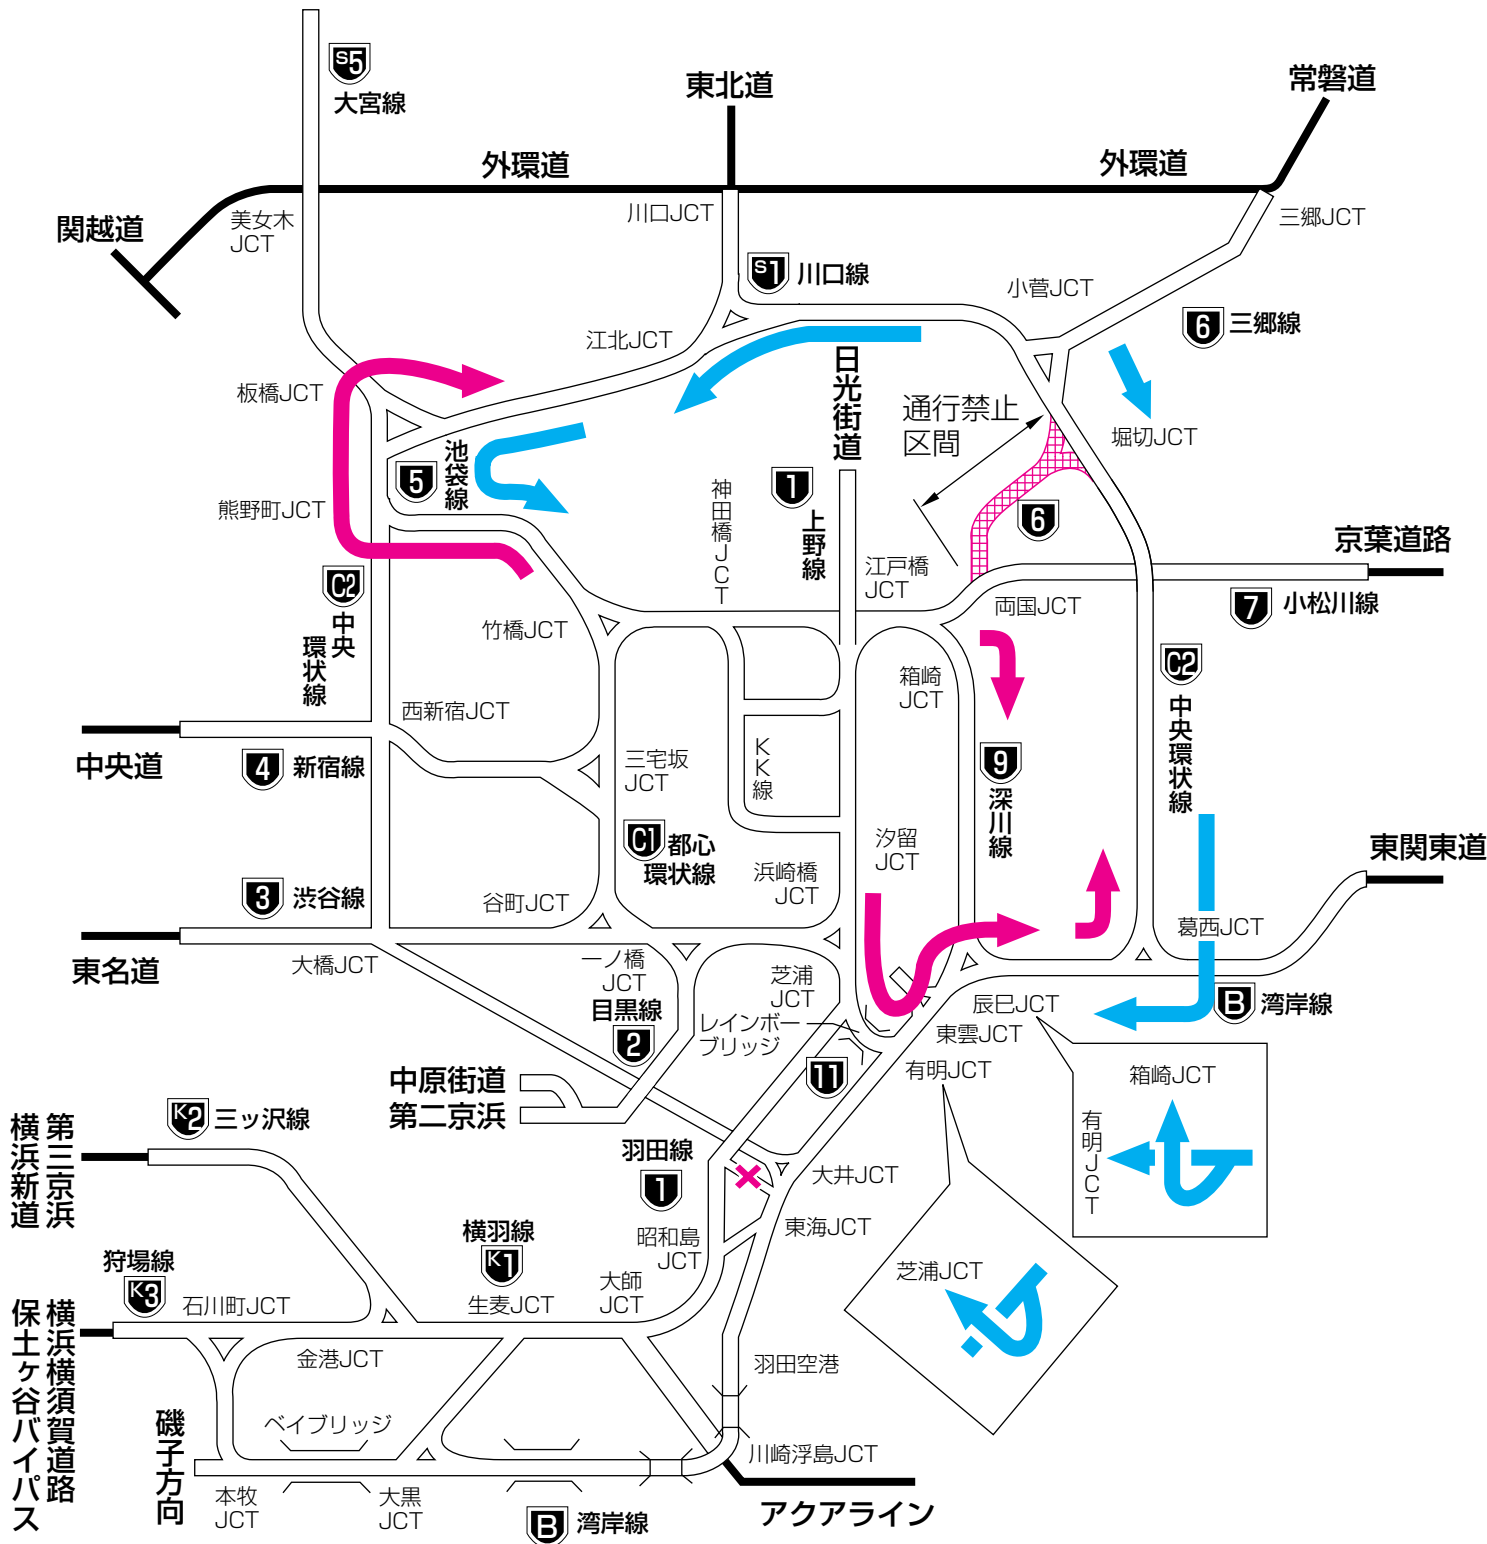

隅田川花火大会に伴う 車両通行止め のお知らせ

平成28年

7月30日(土)

荒天で実施できない場合は、中止となります。

規制解除時間は、現場の警察官の指示に従ってください。

○ 当日、通行禁止区域の周辺道路は交通混雑が予想されます。自動車の利用を自粛してください。

○ 一般道路

花火大会会場周辺
右図「通行禁止区域」のとおり

午後6時00分～午後9時30分頃

○ 首都高速6号向島線（上下線）

| | |
|-----------------------------------|----------------------|
| 上り線 堀切JCT → 両国JCT | 午後6時30分～ 午後8時45分頃 |
| 下り線 両国JCT → 堤通出口 | 午後6時50分～ 午後8時45分頃 |
| 駒形・向島出入口閉鎖 | 午後6時00分～ 午後9時30分頃 |
| 堤通出入口（上り）閉鎖 | 午後6時30分～ 午後8時45分頃 |
| 駒形PA閉鎖 (PA閉鎖時間帯はPAをご利用いただけません) | 午後6時00分～ 午後9時00分頃 |

隅田川花火大会に伴う首都高速道路う回案内図

【う回のご案内】

○三郷・川口方向から都心方向へ行かれる方は、

- 堀切JCT→葛西JCT→有明JCT→芝浦JCT
- 堀切JCT→葛西JCT→辰巳JCT→箱崎JCT→江戸橋JCT
- 江北JCT→板橋JCT→竹橋JCT

○都心から三郷・川口方向へ行かれる方は、

- 芝浦JCT→有明JCT→辰巳JCT→葛西JCT→堀切JCT
- 竹橋JCT→板橋JCT→江北JCT

※平成28年6月から平成31年9月頃まで、湾岸線から羽田線(上)への大井JCTは通行できません

なお、当日は渋滞が予想されますので交通情報をご確認のうえご利用ください。

皆様のご協力をお願いします。

凡例

- ← 都心方向
- ← 川口・三郷方向
- 通行禁止区間
- 首都高速路線
- NEXCO路線 (別料金)

あなたが
まもる
東京。

警視庁警察官採用

街とともに。人とともに。
FOR MORE COMMUNICATION
けいしちょう